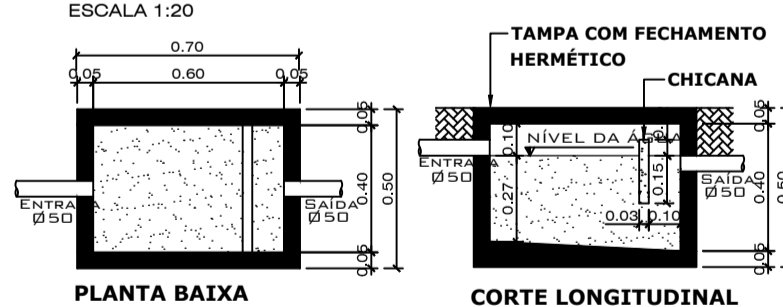

CAIXA DE GORDURA
ESCALA 1:20