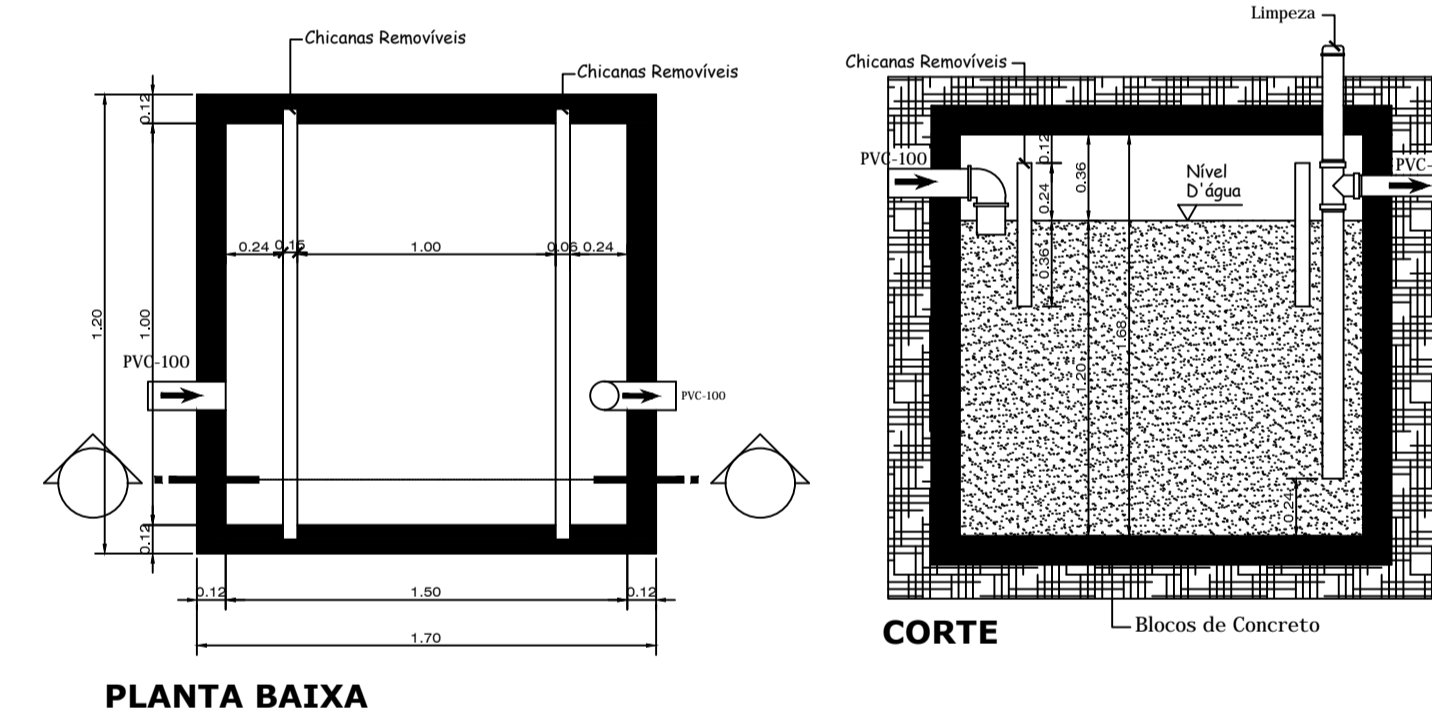

CAIXA DE INSPEÇÃO
ESCALA 1:20

FOSSA SÉPTICA
CONFORME NORMA NBR 7229/93
ESCALA = 1 : 20

CAIXA DE GORDURA
ESCALA 1:20