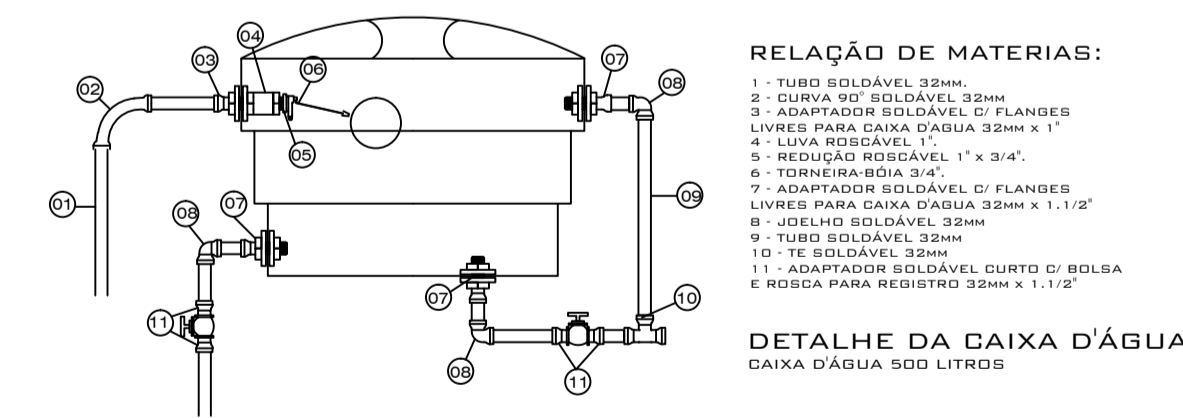

CAIXA DE GORDURA
ESCALA 1:20