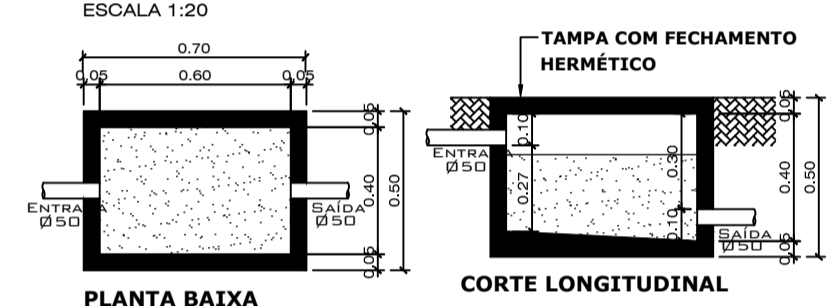

CAIXA DE INSPEÇÃO
ESCALA 1:20